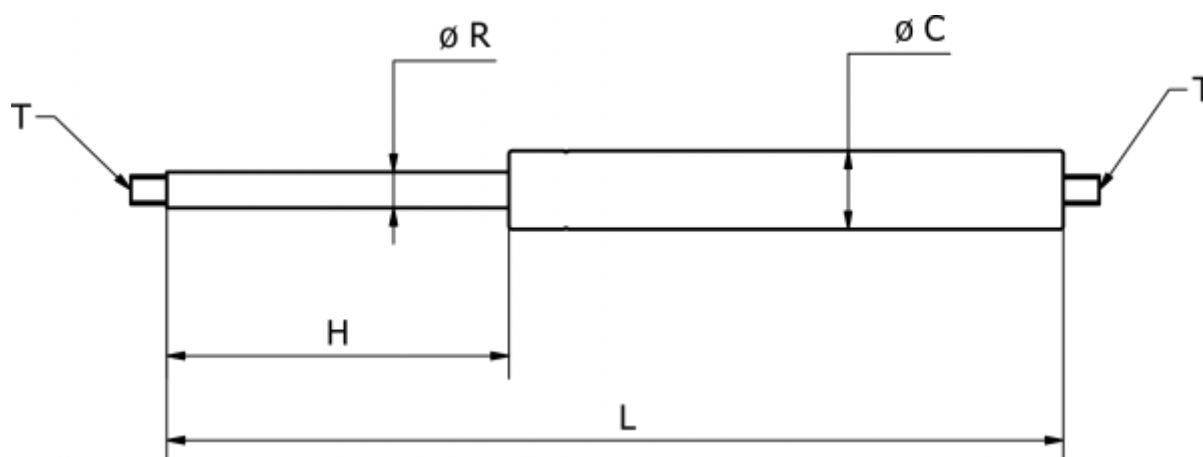

Varenummer: 04H142805001000

Beskrivelse: Stabilus IndustryLine gasfjeder str. 14/28

1000N længde 1048mm, udtræk 500mm Type 04H14281000

Mål

C = 28

H = 500

L = 1048

R = 14

T = M10 x 12